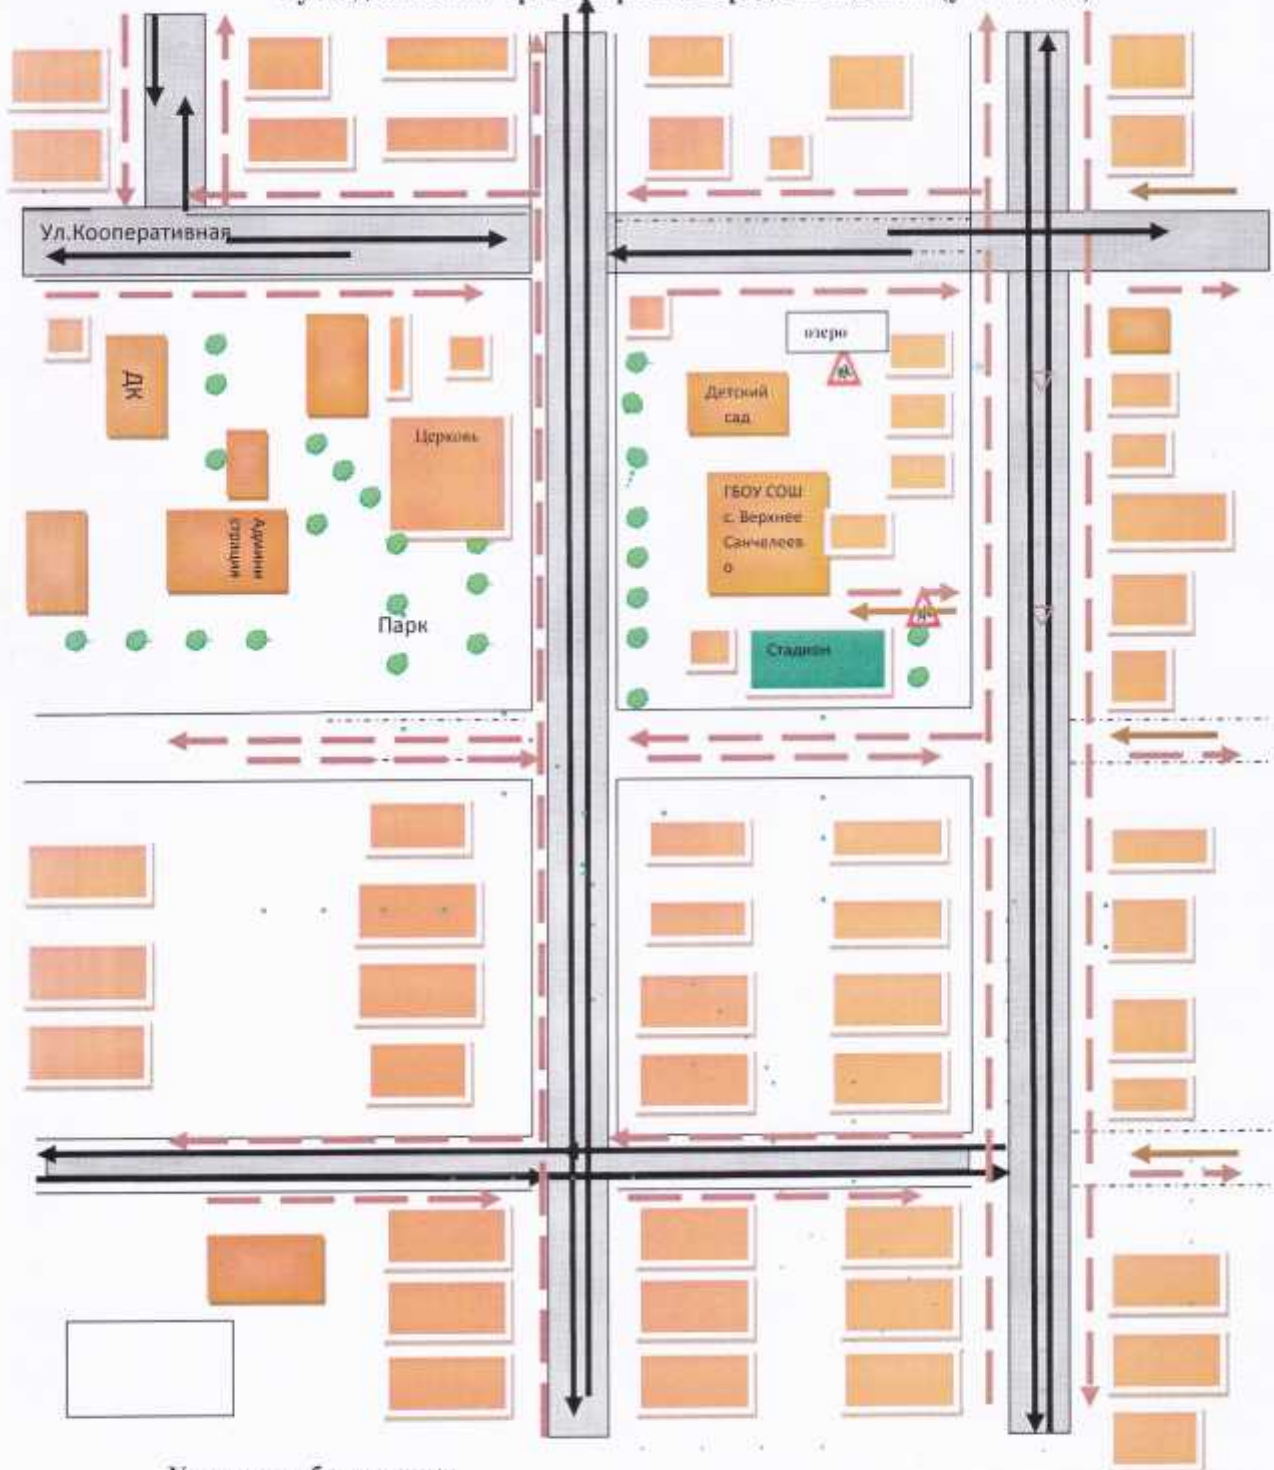

18.	()	
19.		
20.		<p>1- : 8 30 - 14 20 ; 2- : 15 00 - 20 00 ;</p>
21.		<p>9-22-59-66 - 9-01 - 9-02 - 9-04 " " - 9-55-82-27 - 112, 9-30-16-69 -9- 03, 89372365207 - 9- 26-43-84</p>

I. -

- 1) . , ;
- 2) . , ;
- 3) /

II.

():

III.

(,)

IV.

План-схема района расположения ГБОУ СОШ с.Верхнее Санчелеево,
пути движения транспортных средств и детей (учеников)

Условные обозначения:

	- Жилая застройка		Проезжая часть
	- Знак «Осторожно, дети!»		Движение детей (учеников) в (из) образовательного учреждения
	- Движение транспортных средств		

Схема пути движения транспортных средств к местам разгрузки/погрузки и рекомендуемых безопасных путей передвижения детей по территории ГБОУ СОШ с. Верхнее Савицкое.

/

III.

(,)

,
():

- . .
: 89277855972

: n_sanch_sch@mail.ru